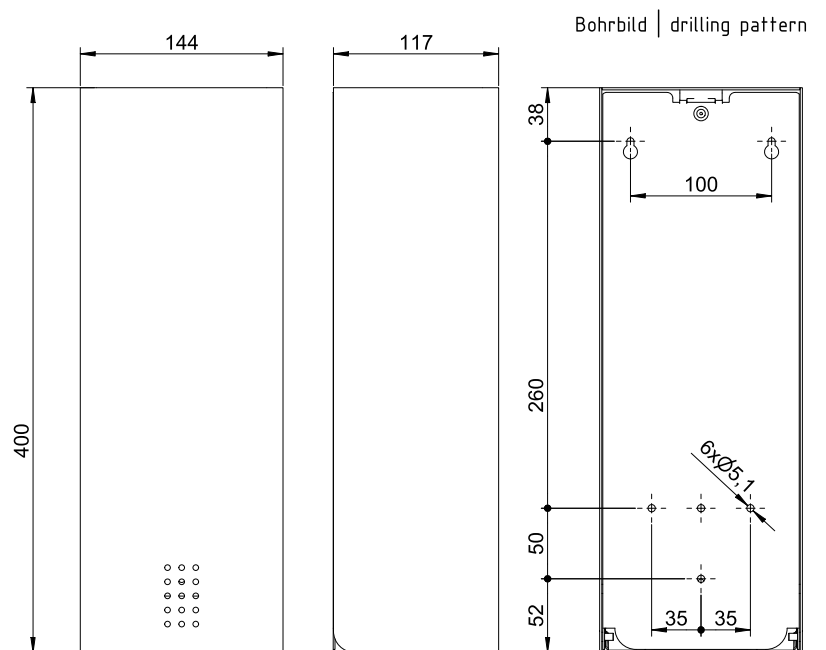

ART. LL-313

WC-Papier Einzelblattspender

WC-Papier Einzelblattspender, Edelstahl beschichtet, ca. 700 Blatt, 400 mm Höhe

WC-Papier Einzelblattspender für Wandmontage. Edelstahl, Oberfläche pulverbeschichtet in Sonderfarbe | Limitless Colors. Front 1,5 mm Materialstärke. Perforierte Füllstandsanzeige mit 4 mm Bohrungen. Schloss nicht sichtbar. Füllvermögen ca. 700 Stück Einzelblätter. Maximal mögliche Größe der gefalteten Einzelblätter 105x120 mm. Inkl. Schlüssel, Edelstahlschrauben und Dübel.

Zum Öffnen darf ausschließlich der mitgelieferte PROOX-Schlüssel verwendet werden.

Montage Video