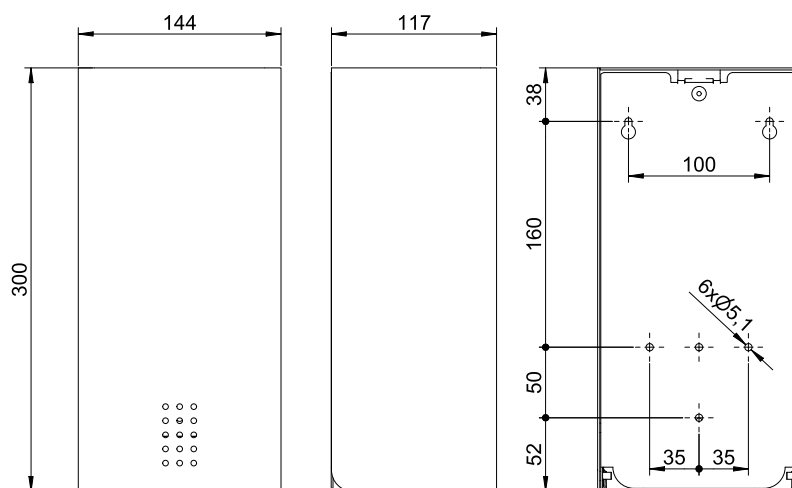

ART. LL-310

WC-Papier Einzelblattspender

WC-Papier Einzelblattspender, Edelstahl beschichtet, ca. 550 Blatt, 300 mm Höhe

WC-Papier Einzelblattspender für Wandmontage. Edelstahl, Oberfläche pulverbeschichtet in Sonderfarbe | Limitless Colors. Front 1,5 mm Materialstärke. Perforierte Füllstandsanzeige mit 4 mm Bohrungen. Schloss nicht sichtbar. Füllvermögen ca. 550 Stück Einzelblätter. Maximal mögliche Größe der gefalteten Einzelblätter 105x120 mm. Inkl. Schlüssel, Edelstahlschrauben und Dübel.

Zum Öffnen darf ausschließlich der mitgelieferte PROOX-Schlüssel verwendet werden.

Bohrbild | drilling pattern

Montage Video