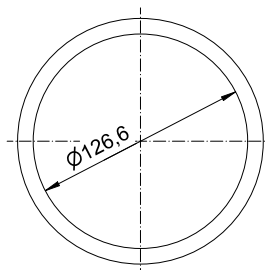

ART. LL-281

Abwurfhülse

Abwurfhülse, Edelstahl beschichtet, 40 mm Höhe, 145 mm Durchmesser

Abwurfhülse für Waschtischeinbau von oben oder unten. Edelstahl, Oberfläche beschichtet. 1,2 mm Materialstärke. Mit gebördeltem Rand. Inkl. Montagetaschen und Edelstahlschrauben.