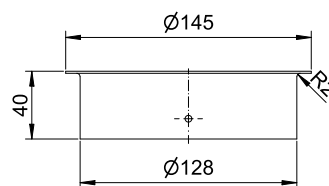

ART. LL-281

Abwurfhülse

Abwurfhülse, Edelstahl beschichtet, 40 mm Höhe, 145 mm Durchmesser

Abwurfhülse für Waschtischeinbau von oben oder unten. Edelstahl, Oberfläche beschichtet. 1,2 mm Materialstärke. Mit gebördeltem Rand. Inkl. Montagetaschen und Edelstahlschrauben.