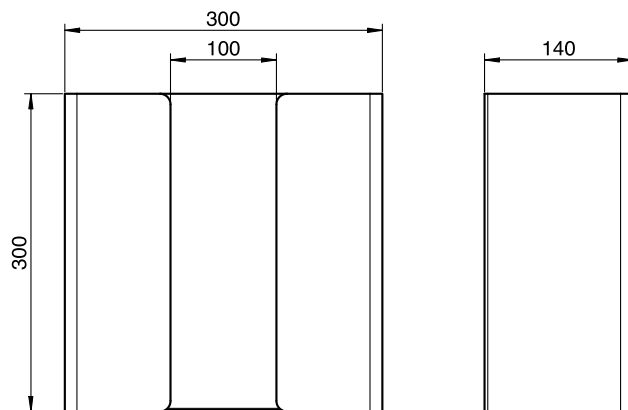

ART. LL-180

Textilhandtuchspender

Textilhandtuchspender, Edelstahl beschichtet, 300 mm Breite

Textilhandtuchspender für Wandmontage. Edelstahl, Oberfläche pulverbeschichtet in Sonderfarbe | Limitless Colors. Front 1,5 mm Materialstärke. Ideal für klassische Gäste-Textilhandtücher mit 300 mm Breite, gerollt oder gefaltet. Inkl. Edelstahlschrauben und Dübel.

Bohrbild | drilling pattern