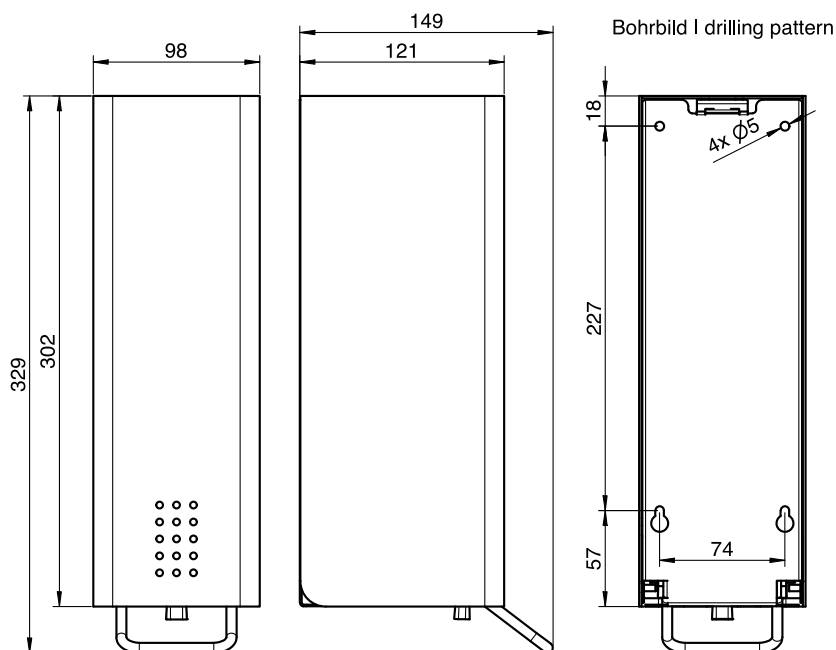

ART. LL-140-FO

Schaumseifenspender

Schaumseifenspender, Edelstahl beschichtet, 1,4 L, 329 mm Höhe

Schaumseifenspender für Wandmontage. Edelstahl, Oberfläche pulverbeschichtet in Sonderfarbe | Limitless Colors. Front 1,5 mm Materialstärke. Perforierte Gestaltungsfläche mit 4 mm Bohrungen. Schloss nicht sichtbar. Drückerhebel aus Edelstahl und hochwertige Qualitätspumpe mit Rücksaugeffekt. Füllbehälter mit Deckel herausnehmbar zum Reinigen. Fassungsvermögen ca. 1,4 Liter. Pro Hub ca. 0,7 ml. Inkl. Schlüssel, Edelstahlschrauben und Dübel.

Zum Öffnen darf ausschließlich der mitgelieferte PROOX-Schlüssel verwendet werden.

Montage Video