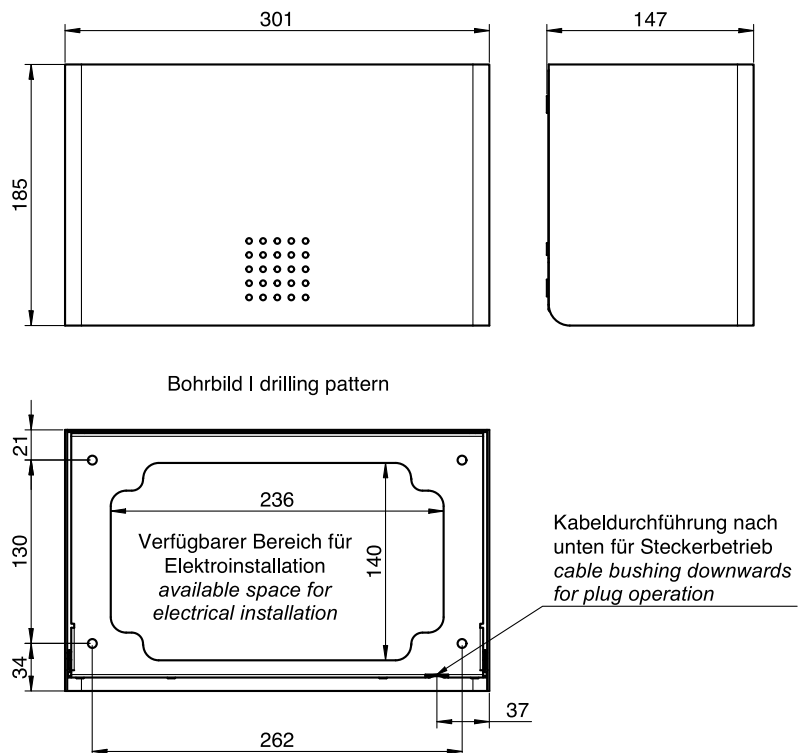

ART. LL-010

Elektr. Händetrockner

Elektr. Händetrockner, Edelstahl beschichtet, 301 mm Breite

Elektr. Händetrockner für Wandmontage. Edelstahl, Oberfläche pulverbeschichtet in Sonderfarbe | Limitless Colors. Front 1,5 mm Materialstärke. Perforierte Gestaltungsfläche mit 4 mm Bohrungen. Mit berührungslosem Infrarot Annäherungs-Sensor. Trocknungszeit in weniger als 10 Sekunden. Lufttemperatur 45°C, Leistung Motor 500W, Leistung Heizelement 500W. Sensor-Reichweite einstellbar von 5-33 cm. Lautstärke bei high speed und 1 m Entfernung max. 71,2 dB (A). Überhitzungsschutz und Tropfwassergeprüft IPX1. Abschaltautomatik nach 60 Sekunden. Inkl. Netzkabel mit EU-Stecker. Netzkabel mit US-Stecker optional erhältlich (Art.-Nr.: ON-XX-010-10-06). Inkl. Edelstahlschrauben und Dübel.

Montage Video