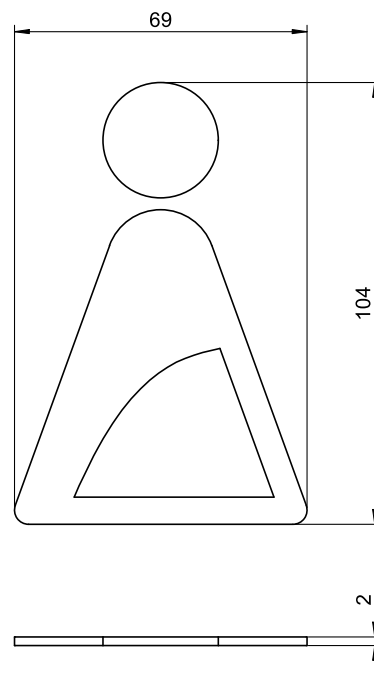

ART. KU-811

Piktogramm

Piktogramm "Damen WC", Kupfer

Piktogramm "Damen WC". Edelstahl mit PVD Beschichtung in Kupfer. Wird auf WC-Tür aufgeklebt. Montagehilfe und Aufkleber im Lieferumfang.

Montage Video