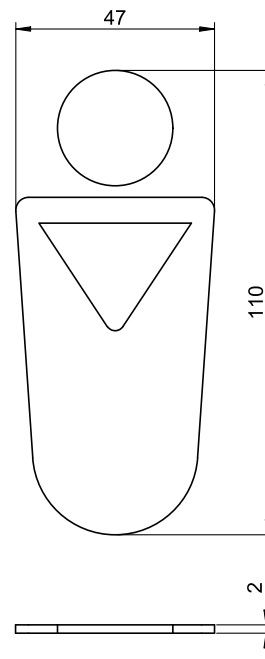

ART. KU-810

Piktogramm

Piktogramm "Herren WC", Kupfer

Piktogramm "Herren WC". Edelstahl mit PVD Beschichtung in Kupfer. Wird auf WC-Tür aufgeklebt. Montagehilfe und Aufkleber im Lieferumfang.

Montage Video