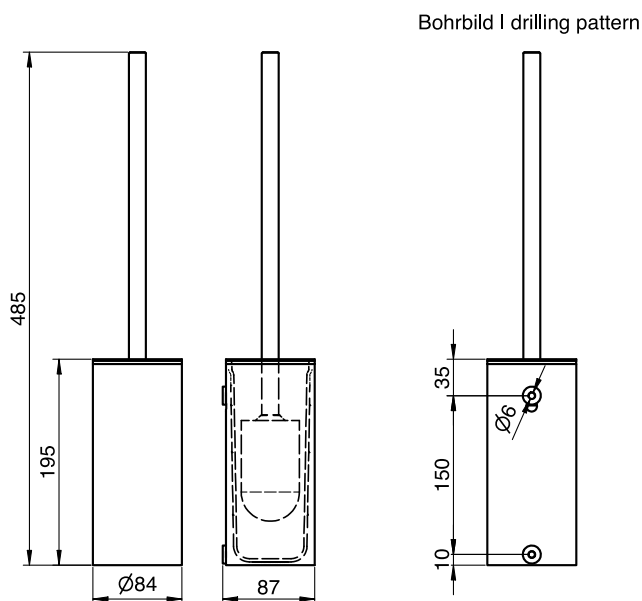

ART. KU-505

WC-Bürstengarnitur

WC-Bürstengarnitur rund mit Deckel, Kupfer

WC-Bürstengarnitur rund mit Deckel für Wandmontage. Edelstahl geschliffen mit PVD Beschichtung in Kupfer | Indian Summer. Gehäuse mit 2 mm Materialstärke und rundum geschlossen. Schlanker, langer Griff aus gebürstetem Edelstahl, mit Deckel. Das verwendete Edelstahlmaterial ist mit V4A (AISI 316) besonders korrosionsbeständig. Schwarzer auswechselbarer WC-Bürstenkopf mit funktioneller Form. WC-Bürste freihängend mit Tropfbereich von 35 mm. Herausnehmbarer Kunststoffeinsatz für optimale Reinigungsmöglichkeit. Inkl. Edelstahlschrauben und Dübel.

Montage Video