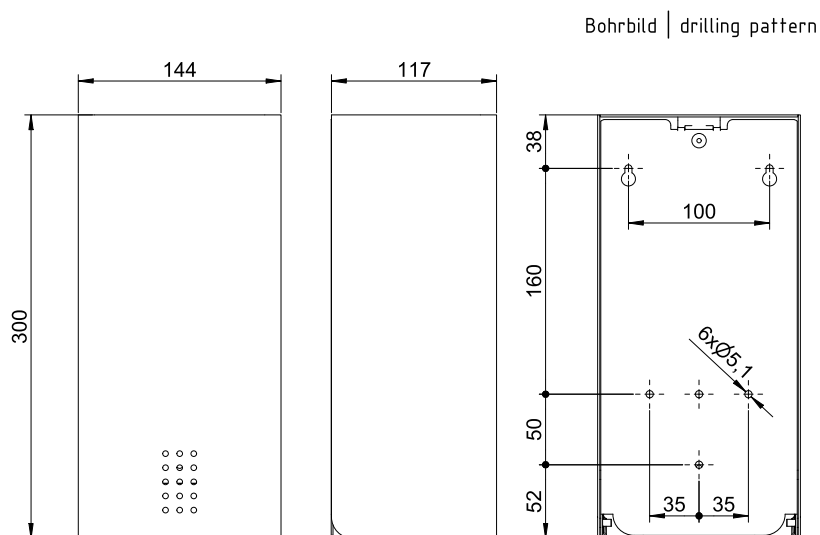

ART. KU-310

WC-Papier Einzelblattspender

WC-Papier Einzelblattspender, Kupfer, ca. 550 Blatt, 300 mm Höhe

WC-Papier Einzelblattspender für Wandmontage. Edelstahl geschliffen mit PVD Beschichtung in Kupfer | Indian Summer. Front 1,5 mm Materialstärke. Perforierte Füllstandsanzeige mit 4 mm Bohrungen. Schloss nicht sichtbar. Füllvermögen ca. 550 Stück Einzelblätter. Maximal mögliche Größe der gefalteten Einzelblätter 105x120 mm. Inkl. Schlüssel, Edelstahl-schrauben und Dübel.

Zum Öffnen darf ausschließlich der mitgelieferte PROOX-Schlüssel verwendet werden.

Montage Video