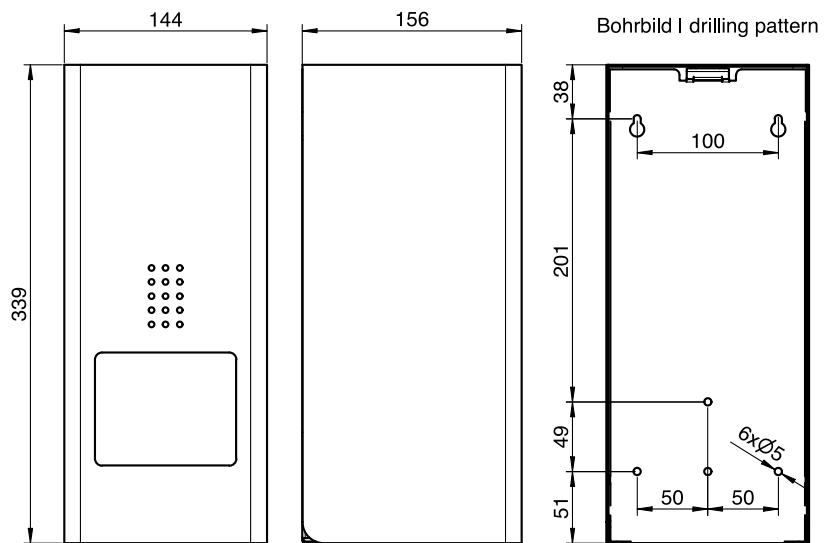

ART. KU-305

Doppelter WC-Rollenhalter

Doppelter WC-Rollenhalter mit automatischer Nachrückung, Kupfer

Doppelter WC-Rollenhalter mit automatischer Nachrückung für Wandmontage. Edelstahl geschliffen mit PVD Beschichtung in Kupfer | Indian Summer. Front 1,5 mm Materialstärke. Perforierte Gestaltungsfläche mit 4 mm Bohrungen. Schloss nicht sichtbar. Für zwei Rollen bis max. 140 mm Breite und 130 mm Durchmesser. Zweite Rolle fällt nach Verbrauch der ersten Rolle automatisch in die untere Position. Inkl. Schlüssel, Edelstahlschrauben und Dübel.

Zum Öffnen darf ausschließlich der mitgelieferte PROOX-Schlüssel verwendet werden.

Montage Video