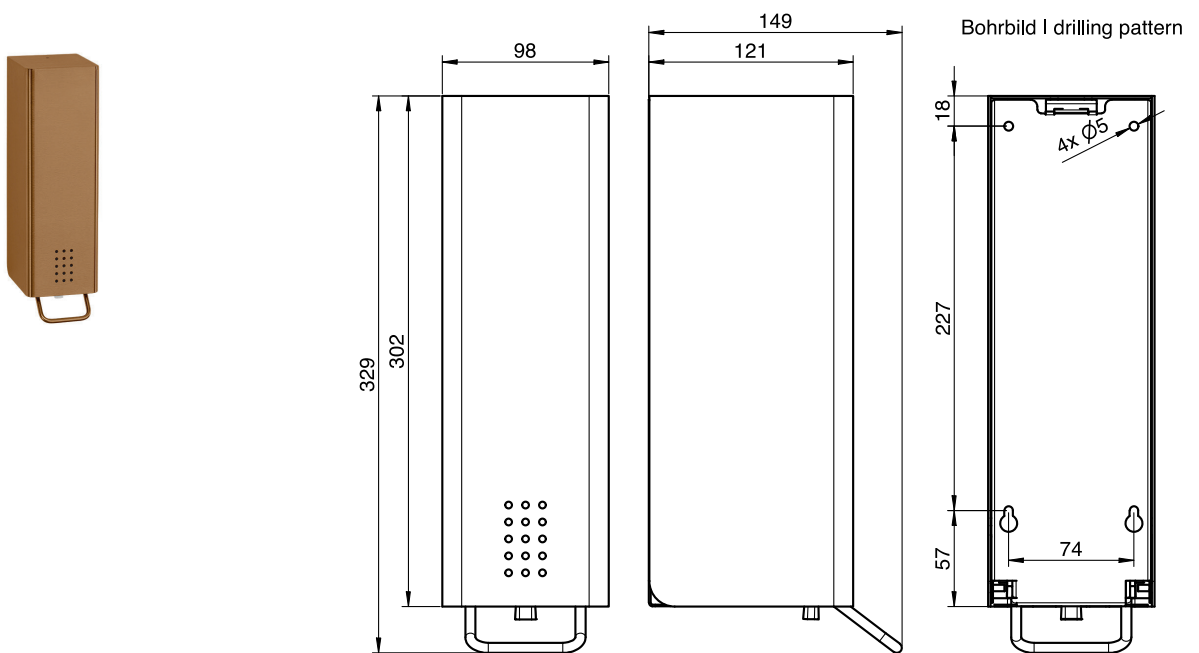

ART. KU-140-FO

Schaumseifenspender

Schaumseifenspender, Kupfer, 1,4 L, 329 mm Höhe

Schaumseifenspender für Wandmontage. Edelstahl geschliffen mit PVD Beschichtung in Kupfer | Indian Summer. Front 1,5 mm Materialstärke. Perforierte Gestaltungsfäche mit 4 mm Bohrungen. Schloss nicht sichtbar. Drückerhebel aus Edelstahl und hochwertige Qualitätspumpe mit Rücksaugeffekt. Füllbehälter mit Deckel herausnehmbar zum Reinigen. Fassungsvermögen ca. 1,4 Liter. Pro Hub ca, 0,7 ml. Inkl. Schlüssel, Edelstahlschrauben und Dübel.

Zum Öffnen darf ausschließlich der mitgelieferte PROOX-Schlüssel verwendet werden.

Montage Video