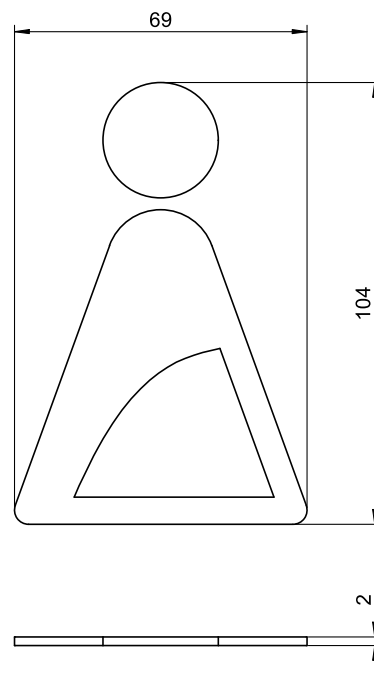

ART. DP-811

Piktogramm

Piktogramm "Damen WC", schwarz

Piktogramm "Damen WC". Edelstahl, Oberfläche schwarz pulverbeschichtet in RAL 9005 tiefschwarz mit Feinstruktur. Wird auf WC-Tür aufgeklebt. Montagehilfe und Aufkleber im Lieferumfang.

Montage Video