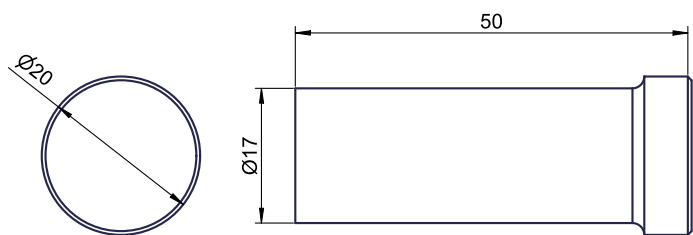

### Handtaschen- und Mantelhaken, schwarz

Handtaschen- und Mantelhaken für Wandmontage. Edelstahl, Oberfläche schwarz pulverbeschichtet in RAL 9005 tief-schwarz matt mit Feinstruktur | Dark Passion. Wird auf Adapterschraube aufgeschraubt und kann bei Bedarf (Diebstahlsicherung) mit Locktite gesichert werden. Inkl. Adapterschraube aus Edelstahl und Dübel.