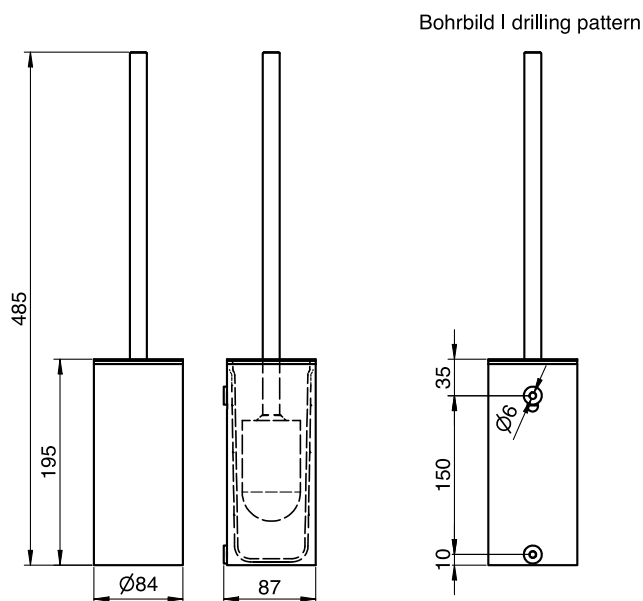

ART. DP-505

WC-Bürstengarnitur

WC-Bürstengarnitur rund mit Deckel, schwarz

WC-Bürstengarnitur rund mit Deckel für Wandmontage. Edelstahl, Oberfläche schwarz pulverbeschichtet in RAL 9005 tief-schwarz matt mit Feinstruktur | Dark Passion. Gehäuse mit 2 mm Materialstärke und rundum geschlossen. Schlanker, langer Griff aus gebürstetem Edelstahl, mit Deckel. Das verwendete Edelstahlmaterial ist mit V4A (AISI 316) besonders korrosionsbeständig. Schwarzer auswechselbarer WC-Bürstenkopf mit funktioneller Form. WC-Bürste freihängend mit Tropfbereich von 35 mm. Herausnehmbarer Kunststoffeinsatz für optimale Reinigungsmöglichkeit. Inkl. Edelstahlschrauben und Dübel.

Montage Video