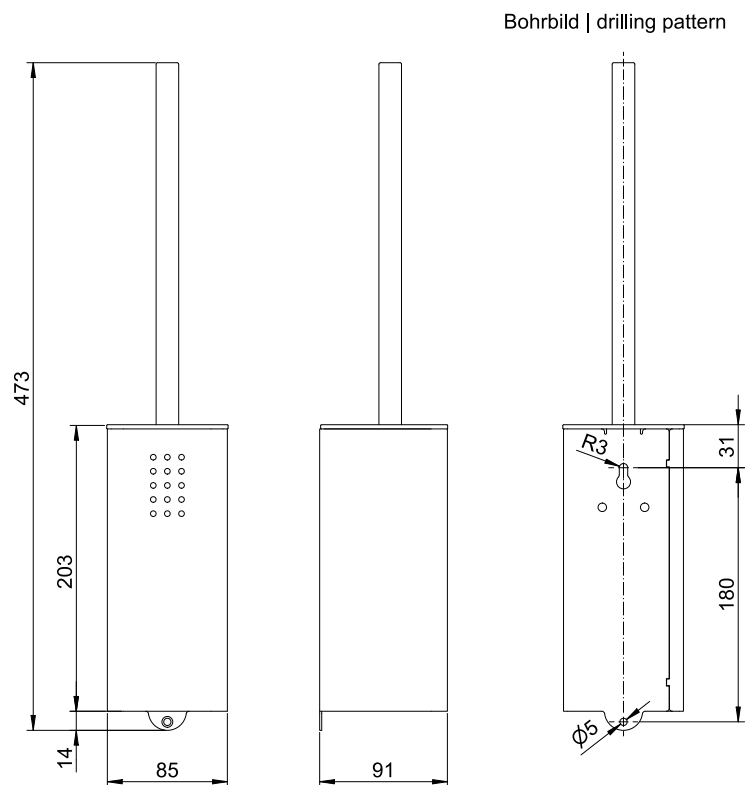

ART. DP-500

WC-Bürstengarnitur

WC-Bürstengarnitur, schwarz

WC-Bürstengarnitur für Wandmontage. Edelstahl, Oberfläche schwarz pulverbeschichtet in RAL 9005 tiefschwarz matt mit Feinstruktur | Dark Passion. Front 1,5 mm Materialstärke und rundum geschlossen. Perforierte Gestaltungsfläche mit 4 mm Bohrungen. Griff aus gebürstetem Edelstahl. Das verwendete Edelstahlmaterial ist mit V4A (AISI 316) besonders korrosionsbeständig. Schwarzer auswechselbarer WC-Bürstenkopf mit funktioneller Form. Herausnehmbarer Kunststoffeinsatz für optimale Reinigungsmöglichkeit. Inkl. Edelstahlschrauben und Dübel.

Montage Video