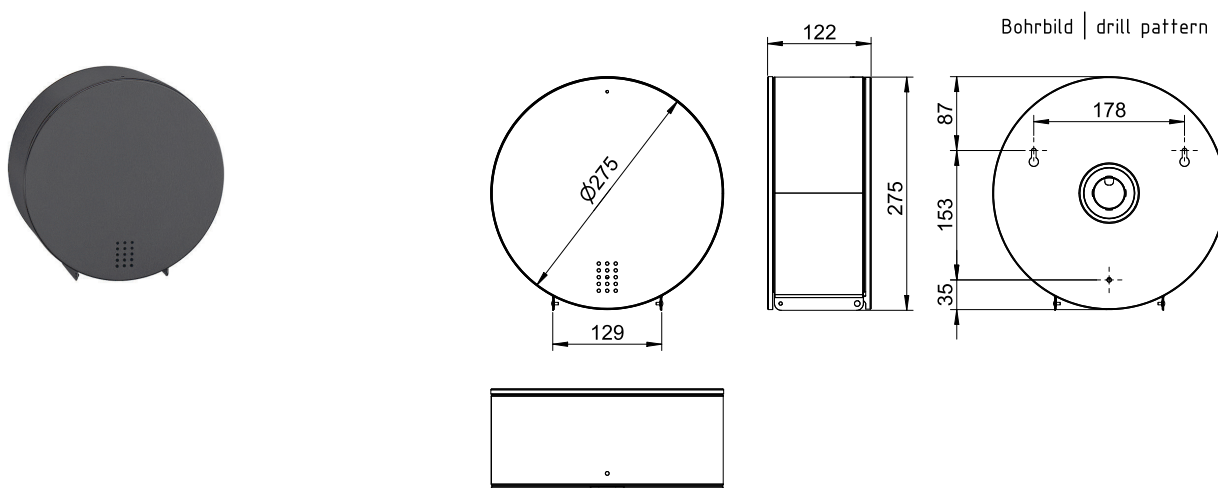

ART. DP-350

WC-Großrollenhalter

WC-Großrollenhalter, schwarz

WC-Großrollenhalter für Wandmontage. Edelstahl, Oberfläche schwarz pulverbeschichtet in RAL 9005 tiefschwarz matt mit Feinstruktur | Dark Passion. Front 1,0 mm Materialstärke. Perforierte Gestaltungsfläche mit 4 mm Bohrungen. Schloss nicht sichtbar. Für WC-Großrollen bis max. 270 mm Durchmesser. Abrisskante bei der Entnahmeöffnung. Inkl. Schlüssel, Edelstahlschrauben und Dübel.

Zum Öffnen darf ausschließlich der mitgelieferte PROOX-Schlüssel verwendet werden.

Montage Video