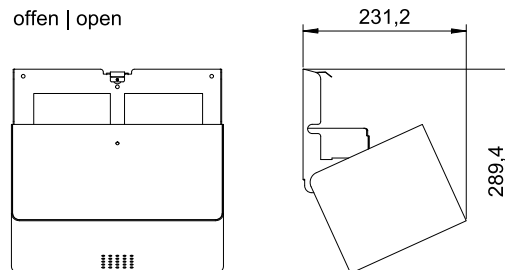

ART. DP-332

Zweifacher WC-Rollenhalter

Zweifacher WC-Rollenhalter im Querformat, schwarz

Zweifacher WC-Rollenhalter im Querformat für Wandmontage. Edelstahl, Oberfläche schwarz pulverbeschichtet in RAL 9005 tiefschwarz matt mit Feinstruktur | Dark Passion. Front 1,5 mm Materialstärke. Perforierte Gestaltungsfläche mit 4 mm Bohrungen. Schloss nicht sichtbar. Für 2 herkömmliche WC-Rollen mit maximalem Durchmesser von 125 mm. Inkl. Schlüssel, Edelstahlschrauben und Dübel.

Zum Öffnen darf ausschließlich der mitgelieferte PROOX-Schlüssel verwendet werden.