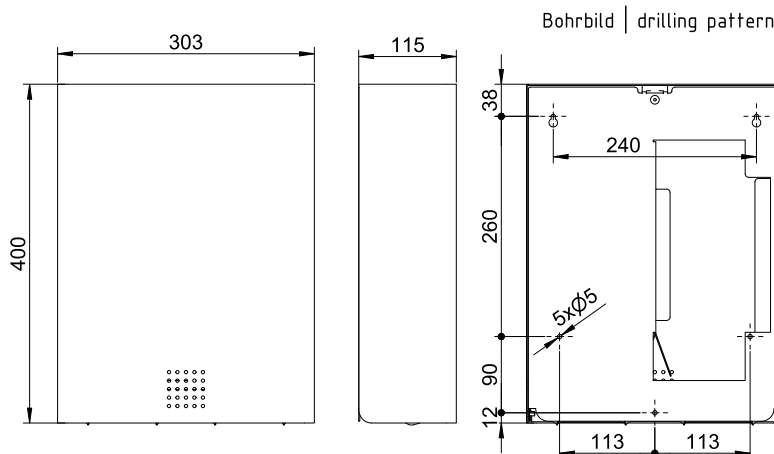

ART. DP-316

WC-Papier Einzelblattspender

WC-Papier Einzelblattspender doppelreihig, schwarz, ca. 1400 Blatt, 400 mm Höhe

WC-Papier Einzelblattspender doppelreihig für Wandmontage. Edelstahl, Oberfläche schwarz pulverbeschichtet in RAL 9005 tiefschwarz matt mit Feinstruktur | Dark Passion. Front 1,5 mm Materialstärke. Perforierte Füllstandsanzeige mit 4 mm Bohrungen. Schloss nicht sichtbar. Füllvermögen ca. 1400 Stück Einzelblätter. Maximal mögliche Größe der gefalteten Einzelblätter 105x120 mm. Inkl. Schlüssel, Edelstahlschrauben und Dübel.

Zum Öffnen darf ausschließlich der mitgelieferte PROOX-Schlüssel verwendet werden.

Montage Video