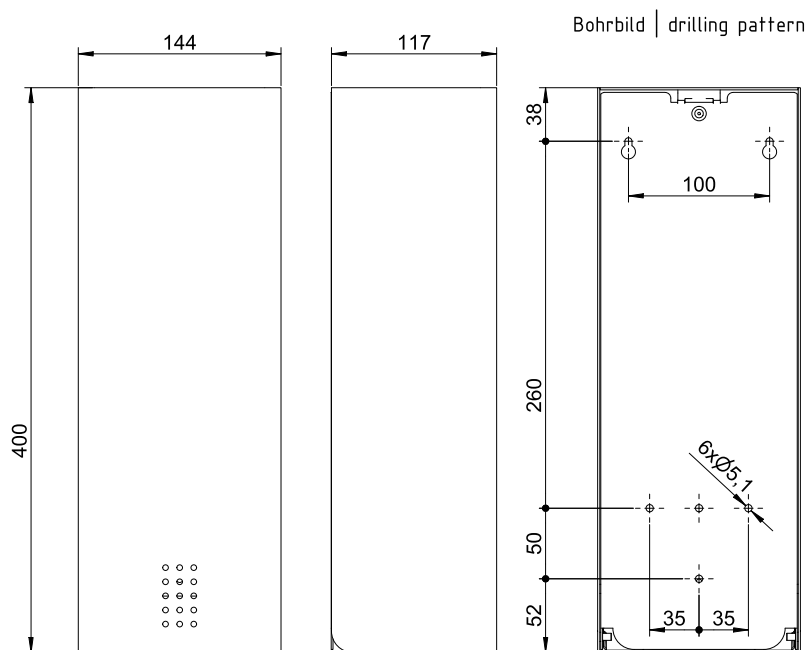

ART. DP-313

WC-Papier Einzelblattspender

WC-Papier Einzelblattspender, schwarz, ca. 700 Blatt, 400 mm Höhe

WC-Papier Einzelblattspender für Wandmontage. Edelstahl, Oberfläche schwarz pulverbeschichtet in RAL 9005 tief-schwarz matt mit Feinstruktur | Dark Passion. Front 1,5 mm Materialstärke. Perforierte Füllstandsanzeige mit 4 mm Bohrungen. Schloss nicht sichtbar. Füllvermögen ca. 700 Stück Einzelblätter. Maximal mögliche Größe der gefalteten Einzelblätter 105x120 mm. Inkl. Schlüssel, Edelstahlschrauben und Dübel.

Zum Öffnen darf ausschließlich der mitgelieferte PROOX-Schlüssel verwendet werden.

Montage Video