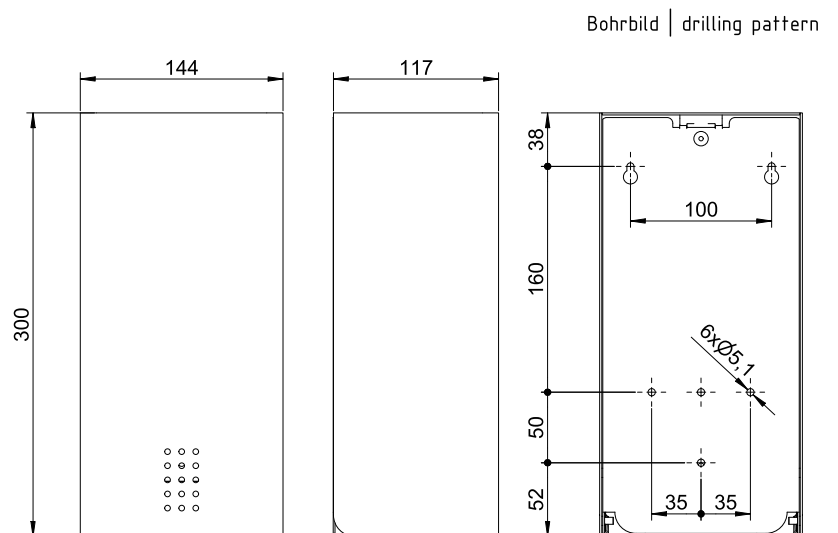

ART. DP-310

WC-Papier Einzelblattspender

WC-Papier Einzelblattspender, schwarz, ca. 550 Blatt, 300 mm Höhe

WC-Papier Einzelblattspender für Wandmontage. Edelstahl, Oberfläche schwarz pulverbeschichtet in RAL 9005 tief-schwarz matt mit Feinstruktur | Dark Passion. Front 1,5 mm Materialstärke. Perforierte Füllstandsanzeige mit 4 mm Bohrungen. Schloss nicht sichtbar. Füllvermögen ca. 550 Stück Einzelblätter. Maximal mögliche Größe der gefalteten Einzelblätter 105x120 mm. Inkl. Schlüssel, Edelstahlschrauben und Dübel.

Zum Öffnen darf ausschließlich der mitgelieferte PROOX-Schlüssel verwendet werden.

Montage Video