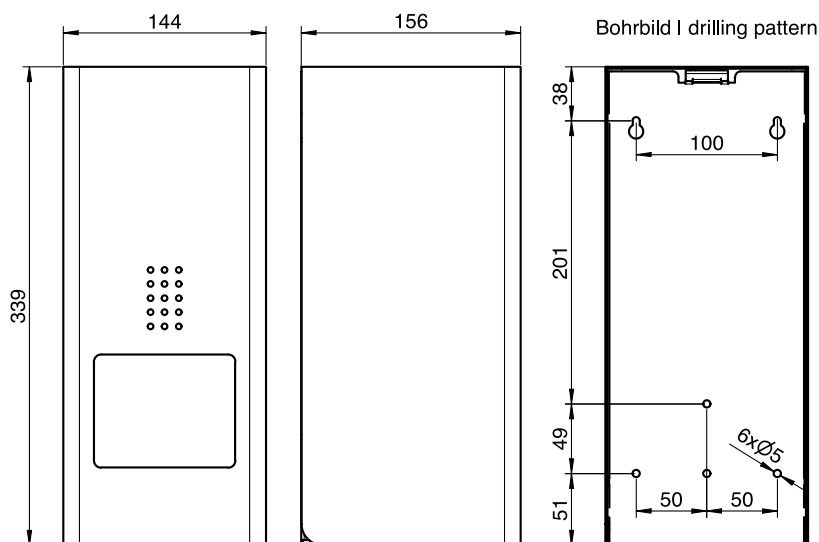

ART. DP-305

Doppelter WC-Rollenhalter

Doppelter WC-Rollenhalter mit automatischer Nachrückung, schwarz

Doppelter WC-Rollenhalter mit automatischer Nachrückung für Wandmontage. Edelstahl, Oberfläche schwarz pulverbeschichtet in RAL 9005 tiefschwarz matt mit Feinstruktur | Dark Passion. Front 1,5 mm Materialstärke. Perforierte Gestaltungsfäche mit 4 mm Bohrungen. Schloss nicht sichtbar. Für zwei Rollen bis max. 140 mm Breite und 130 mm Durchmesser. Zweite Rolle fällt nach Verbrauch der ersten Rolle automatisch in die untere Position. Inkl. Schlüssel, Edelstahlschrauben und Dübel.

Zum Öffnen darf ausschließlich der mitgelieferte PROOX-Schlüssel verwendet werden.

Montage Video