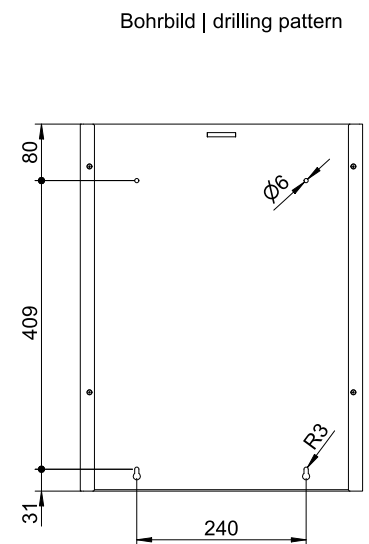

ART. DP-240

Abfallbehälter

Abfallbehälter, schwarz, ca. 31 L, 400 mm Breite

Abfallbehälter für Wandmontage. Edelstahl, Oberfläche schwarz pulverbeschichtet in RAL 9005 tiefschwarz matt mit Feinstruktur | Dark Passion. Front 1,5 mm Materialstärke. Perforierte Gestaltungsfläche mit 4 mm Bohrungen. Integrierte Sackhalterung. Fassungsvermögen ca. 31 Liter. Optional als Standmodell erhältlich. Inkl. Edelstahlschrauben und Dübel.

Montage Video