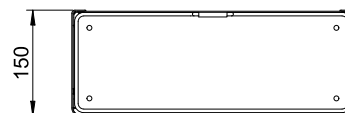

ART. DP-240

Abfallbehälter

Abfallbehälter, schwarz, ca. 31 L, 400 mm Breite

Abfallbehälter für Wandmontage. Edelstahl, Oberfläche schwarz pulverbeschichtet in RAL 9005 tiefschwarz matt mit Feinstruktur | Dark Passion. Front 1,5 mm Materialstärke. Perforierte Gestaltungsfläche mit 4 mm Bohrungen. Integrierte Sackhalterung. Fassungsvermögen ca. 31 Liter. Optional als Standmodell erhältlich. Inkl. Edelstahlschrauben und Dübel.