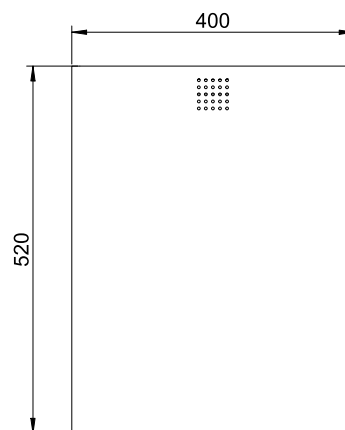

ART. DP-240

Abfallbehälter

Abfallbehälter, schwarz, ca. 31 L, 400 mm Breite

Abfallbehälter für Wandmontage. Edelstahl, Oberfläche schwarz pulverbeschichtet in RAL 9005 tiefschwarz matt mit Feinstruktur | Dark Passion. Front 1,5 mm Materialstärke. Perforierte Gestaltungsfläche mit 4 mm Bohrungen. Integrierte Sackhalterung. Fassungsvermögen ca. 31 Liter. Optional als Standmodell erhältlich. Inkl. Edelstahlschrauben und Dübel.

Montage Video