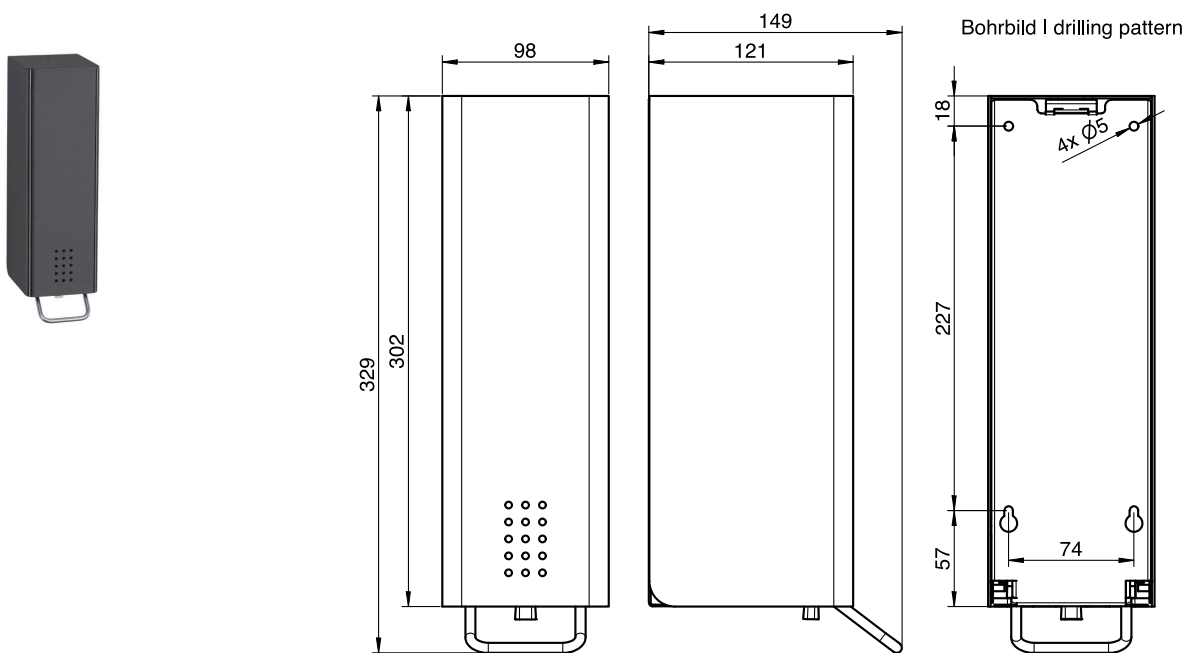

ART. DP-140-FO

Schaumseifenspender

Schaumseifenspender, schwarz, 1,4 L, 329 mm Höhe

Schaumseifenspender für Wandmontage. Edelstahl, Oberfläche schwarz pulverbeschichtet in RAL 9005 tiefschwarz matt mit Feinstruktur | Dark Passion. Front 1,5 mm Materialstärke. Perforierte Gestaltungsfäche mit 4 mm Bohrungen. Schloss nicht sichtbar. Drückerhebel aus Edelstahl und hochwertige Qualitätspumpe mit Rücksaugeffekt. Füllbehälter mit Deckel herausnehmbar zum Reinigen. Fassungsvermögen ca. 1,4 Liter. Pro Hub ca. 0,7 ml. Inkl. Schlüssel, Edelstahlschrauben und Dübel.

Zum Öffnen darf ausschließlich der mitgelieferte PROOX-Schlüssel verwendet werden.

Montage Video