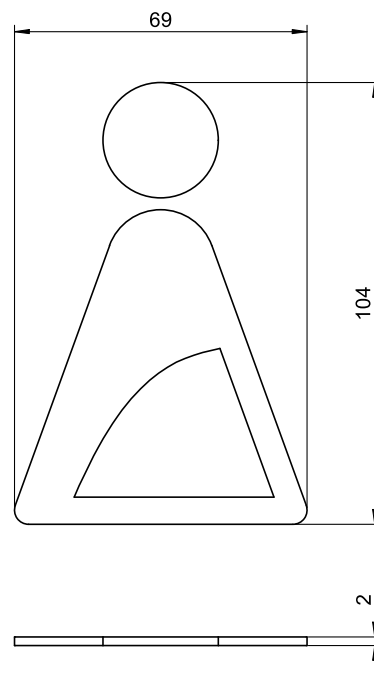

ART. AN-811

Piktogramm

Piktogramm "Damen WC", anthrazit

Piktogramm "Damen WC". Edelstahl mit PVD Beschichtung in Anthrazit. Wird auf WC-Tür aufgeklebt. Montagehilfe und Aufkleber im Lieferumfang.

Montage Video