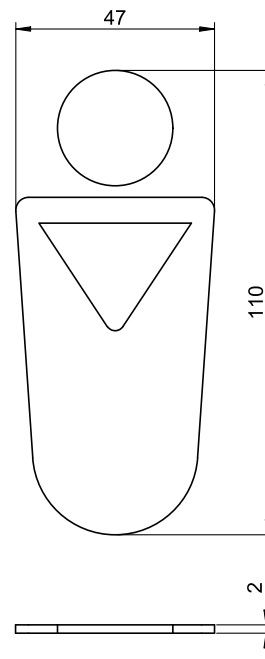

ART. AN-810

Piktogramm

Piktogramm "Herren WC", anthrazit

Piktogramm "Herren WC". Edelstahl mit PVD Beschichtung in Anthrazit. Wird auf WC-Tür aufgeklebt. Montagehilfe und Aufkleber im Lieferumfang.

Montage Video