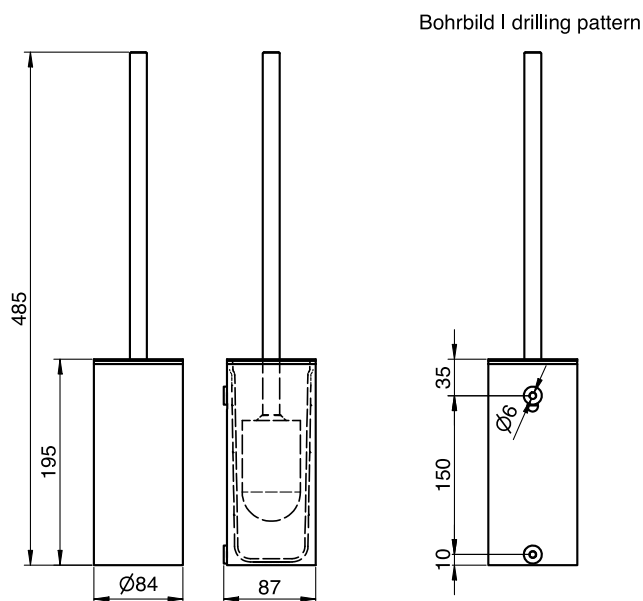

### WC-Bürstengarnitur rund mit Deckel, anthrazit

WC-Bürstengarnitur rund mit Deckel für Wandmontage. Edelstahl geschliffen mit PVD Beschichtung in Anthrazit | Charcoal. Gehäuse mit 2 mm Materialstärke und rundum geschlossen. Schlanker, langer Griff aus gebürstetem Edelstahl, mit Deckel. Das verwendete Edelstahlmaterial ist mit V4A (AISI 316) besonders korrosionsbeständig. Schwarzer auswechselbarer WC-Bürstenkopf mit funktioneller Form. WC-Bürste freihängend mit Tropfbereich von 35 mm. Herausnehmbarer Kunststoffeinsatz für optimale Reinigungsmöglichkeit. Inkl. Edelstahlschrauben und Dübel.