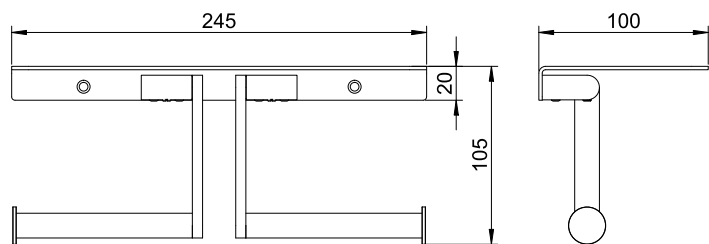

## Doppelter WC-Rollenhalter

### Doppelter WC-Rollenhalter mit Ablage, anthrazit

Doppelter WC-Rollenhalter mit Ablage für Wandmontage. Edelstahl geschliffen mit PVD Beschichtung in Anthrazit | Charcoal. Für Rollen bis maximal 105 mm Breite und mindestens 23 mm Kerndurchmesser. Inkl. kleiner verdeckter Schraubbefestigung aus Edelstahl und Dübel.