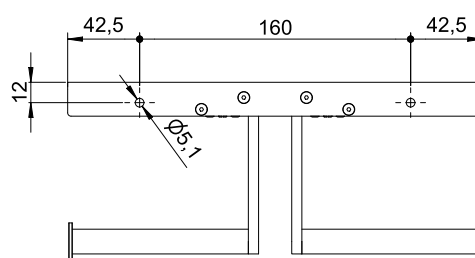

Bohrbild | drilling pattern