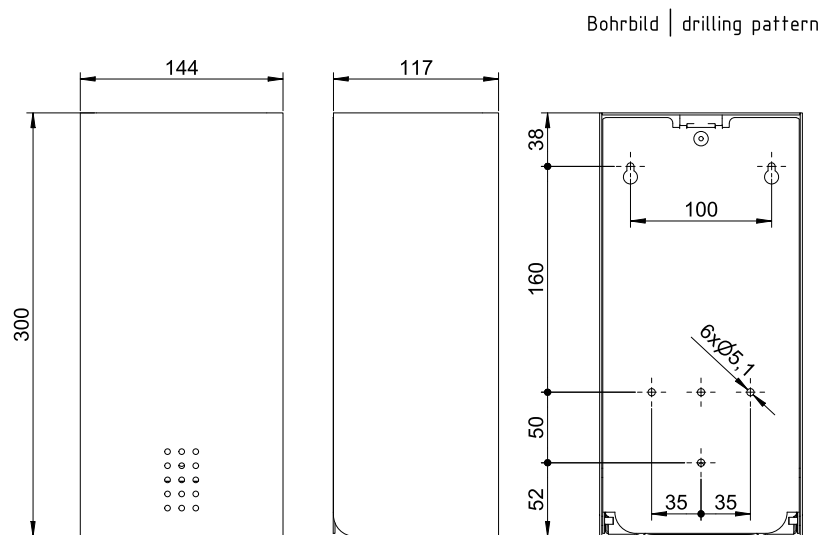

ART. AN-310

WC-Papier Einzelblattspender

WC-Papier Einzelblattspender, anthrazit, ca. 550 Blatt, 300 mm Höhe

WC-Papier Einzelblattspender für Wandmontage. Edelstahl geschliffen mit PVD Beschichtung in Anthrazit | Charcoal. Front 1,5 mm Materialstärke. Perforierte Füllstandsanzeige mit 4 mm Bohrungen. Schloss nicht sichtbar. Füllvermögen ca. 550 Stück Einzelblätter. Maximal mögliche Größe der gefalteten Einzelblätter 105x120 mm. Inkl. Schlüssel, Edelstahlschrauben und Dübel.

Zum Öffnen darf ausschließlich der mitgelieferte PROOX-Schlüssel verwendet werden.

Montage Video