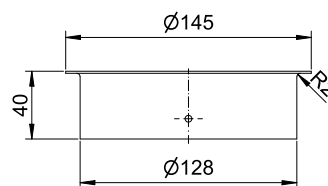

ART. AN-281

Abwurfhülse

Abwurfhülse, anthrazit, 40 mm Höhe, 145 mm Durchmesser

Abwurfhülse für Waschtischeinbau von oben oder unten. Edelstahl geschliffen mit PVD Beschichtung in Anthrazit | Charcoal. 1,2 mm Materialstärke. Mit gebördeltem Rand. Inkl. Montagetaschen und Edelstahlschrauben.