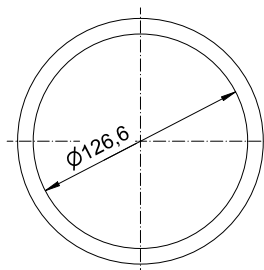

ART. AN-281

Abwurfhülse

Abwurfhülse, anthrazit, 40 mm Höhe, 145 mm Durchmesser

Abwurfhülse für Waschtischeinbau von oben oder unten. Edelstahl geschliffen mit PVD Beschichtung in Anthrazit | Charcoal. 1,2 mm Materialstärke. Mit gebördeltem Rand. Inkl. Montagetaschen und Edelstahlschrauben.