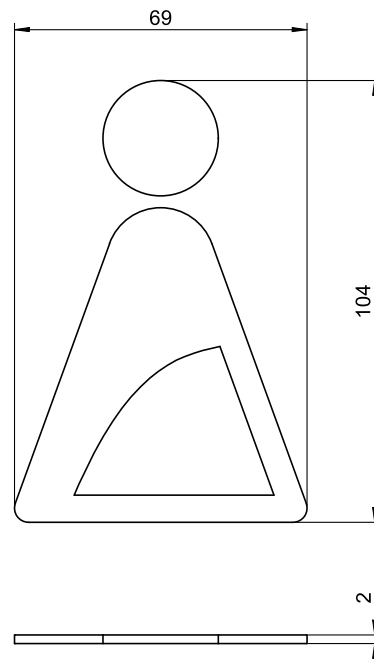

ART. AB-811

Piktogramm

Piktogramm "Damen WC", Architectural Bronze

Piktogramm "Damen WC". Edelstahl, Oberfläche pulverbeschichtet in Architectural Bronze mit Feinstruktur. Wird auf WC-Tür aufgeklebt. Montagehilfe und Aufkleber im Lieferumfang.

Montage Video