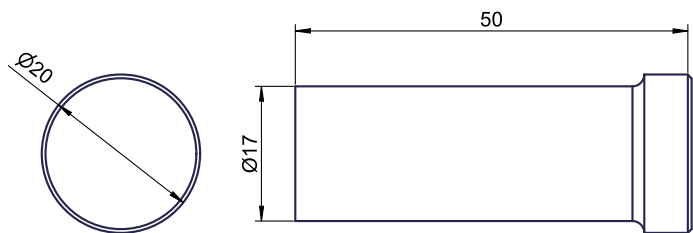

ART. AB-568

Handtaschen- und Mantelhaken

Handtaschen- und Mantelhaken, Architectural Bronze

Handtaschen- und Mantelhaken für Wandmontage. Edelstahl, Oberfläche pulverbeschichtet in Architectural Bronze mit Feinstruktur. Wird auf Adapterschraube aufgeschraubt und kann bei Bedarf (Diebstahlsicherung) mit Locktite gesichert werden. Inkl. Adapterschraube aus Edelstahl und Dübel.