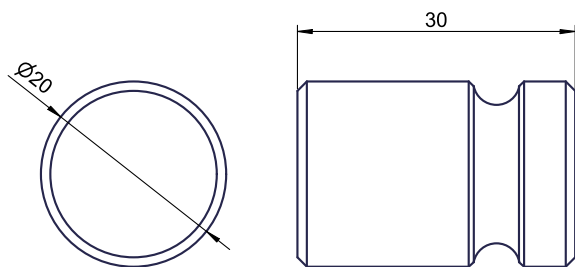

ART. AB-565

Kleiderhaken

Kleiderhaken rund, Architectural Bronze

Kleiderhaken rund für Wandmontage. Edelstahl, Oberfläche pulverbeschichtet in Architectural Bronze mit Feinstruktur. Mit Einkerbung und verdeckter Befestigung. Wird auf Adapterschraube aufgeschraubt und kann bei Bedarf (Diebstahlsicherung) mit Locktite zusätzlich verklebt werden. Inkl. Adapterschraube aus Edelstahl und Dübel.

Bohrbild | drilling pattern

Montage Video