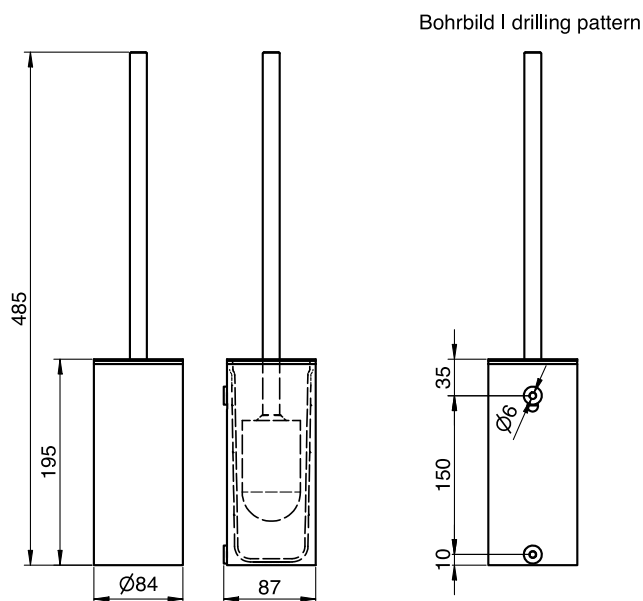

ART. AB-505

WC-Bürstengarnitur

WC-Bürstengarnitur rund mit Deckel, Bronze

WC-Bürstengarnitur rund mit Deckel für Wandmontage. Edelstahl, Oberfläche pulverbeschichtet in Bronze matt mit Feinstruktur | Architectural Bronze. Gehäuse mit 2 mm Materialstärke und rundum geschlossen. Schlanker, langer Griff aus gebürstetem Edelstahl, mit Deckel. Das verwendete Edelstahlmaterial ist mit V4A (AISI 316) besonders korrosionsbeständig. Schwarzer auswechselbarer WC-Bürstenkopf mit funktioneller Form. WC-Bürste freihängend mit Tropfbereich von 35 mm. Herausnehmbarer Kunststoffeinsatz für optimale Reinigungsmöglichkeit. Inkl. Edelstahlschrauben und Dübel.

Montage Video