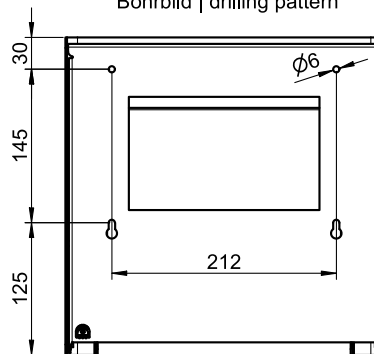

Bohrbild | drilling pattern