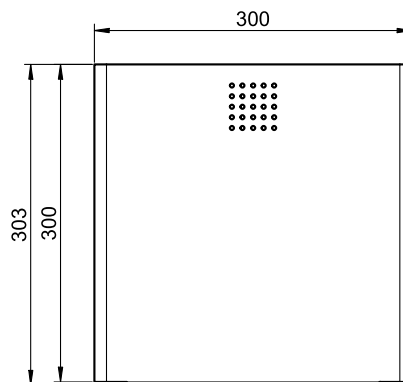

### Hygieneabfallbehälter mit integriertem Hygienebeutelspender, Bronze

Hygieneabfallbehälter mit integriertem Hygienebeutelspender für Wandmontage. Edelstahl, Oberfläche pulverbeschichtet in Bronze matt mit Feinstruktur | Architectural Bronze. Front 1,5 mm Materialstärke. Perforierte Gestaltungsfläche mit 4 mm Bohrungen. Innenliegender Kunststoff-Aufnahmebehälter mit einem Fassungsvermögen von ca. 4 Liter. Selbstschließender Mechanismus. Integrierte Hygienebeutelbox für Hygienebeutelchachteln bis maximal 132x87x20 mm. Inkl. Edelstahlschrauben und Dübel.