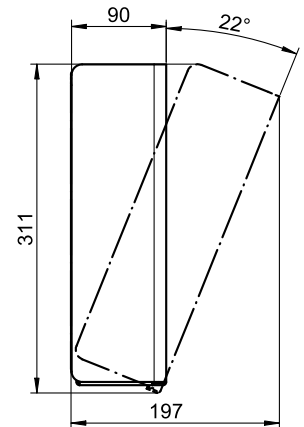

### Hygieneabfallbehälter mit integriertem Hygienebeutelspender, Bronze

Hygieneabfallbehälter mit integriertem Hygienebeutelspender für Wandmontage. Edelstahl, Oberfläche pulverbeschichtet in Bronze matt mit Feinstruktur | Architectural Bronze. Front 1,5 mm Materialstärke. Perforierte Gestaltungsfläche mit 4 mm Bohrungen. Innenliegender Kunststoff-Aufnahmebehälter mit einem Fassungsvermögen von ca. 4 Liter. Selbstschließender Mechanismus. Integrierte Hygienebeutelbox für Hygienebeutelchachteln bis maximal 132x87x20 mm. Inkl. Edelstahlschrauben und Dübel.