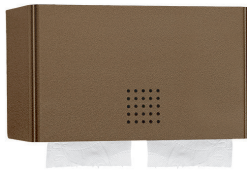

ART. AB-332

Zweifacher WC-Rollenhalter

Zweifacher WC-Rollenhalter im Querformat, Bronze

Zweifacher WC-Rollenhalter im Querformat für Wandmontage. Edelstahl, Oberfläche pulverbeschichtet in Bronze matt mit Feinstruktur | Architectural Bronze. Front 1,5 mm Materialstärke. Perforierte Gestaltungsfläche mit 4 mm Bohrungen. Schloss nicht sichtbar. Für 2 herkömmliche WC-Rollen mit maximalem Durchmesser von 125 mm. Inkl. Schlüssel, Edelstahlschrauben und Dübel.

Zum Öffnen darf ausschließlich der mitgelieferte PROOX-Schlüssel verwendet werden.