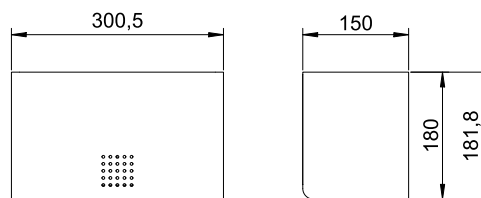

geschlossen | closed

offen | open