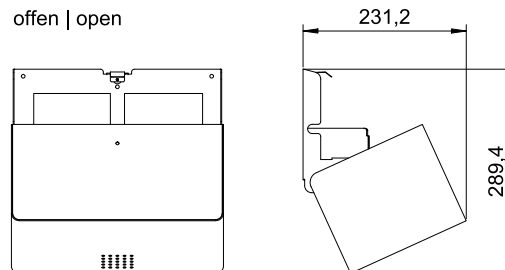

ART. AB-332

Zweifacher WC-Rollenhalter

Zweifacher WC-Rollenhalter im Querformat, Bronze

Zweifacher WC-Rollenhalter im Querformat für Wandmontage. Edelstahl, Oberfläche pulverbeschichtet in Bronze matt mit Feinstruktur | Architectural Bronze. Front 1,5 mm Materialstärke. Perforierte Gestaltungsfläche mit 4 mm Bohrungen. Schloss nicht sichtbar. Für 2 herkömmliche WC-Rollen mit maximalem Durchmesser von 125 mm. Inkl. Schlüssel, Edelstahlschrauben und Dübel.

Zum Öffnen darf ausschließlich der mitgelieferte PROOX-Schlüssel verwendet werden.