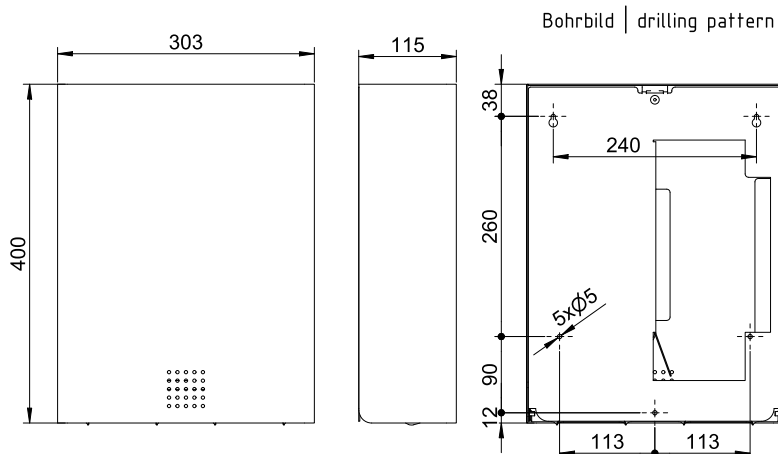

ART. AB-316

WC-Papier Einzelblattspender

WC-Papier Einzelblattspender doppelreihig, Bronze, ca. 1400 Blatt, 400 mm Höhe

WC-Papier Einzelblattspender doppelreihig für Wandmontage. Edelstahl, Oberfläche pulverbeschichtet in Bronze matt mit Feinstruktur | Architectural Bronze. Front 1,5 mm Materialstärke. Perforierte Füllstandsanzeige mit 4 mm Bohrungen. Schloss nicht sichtbar. Füllvermögen ca. 1400 Stück Einzelblätter. Maximal mögliche Größe der gefalteten Einzelblätter 105x120 mm. Inkl. Schlüssel, Edelstahlschrauben und Dübel.

Zum Öffnen darf ausschließlich der mitgelieferte PROOX-Schlüssel verwendet werden.

Montage Video