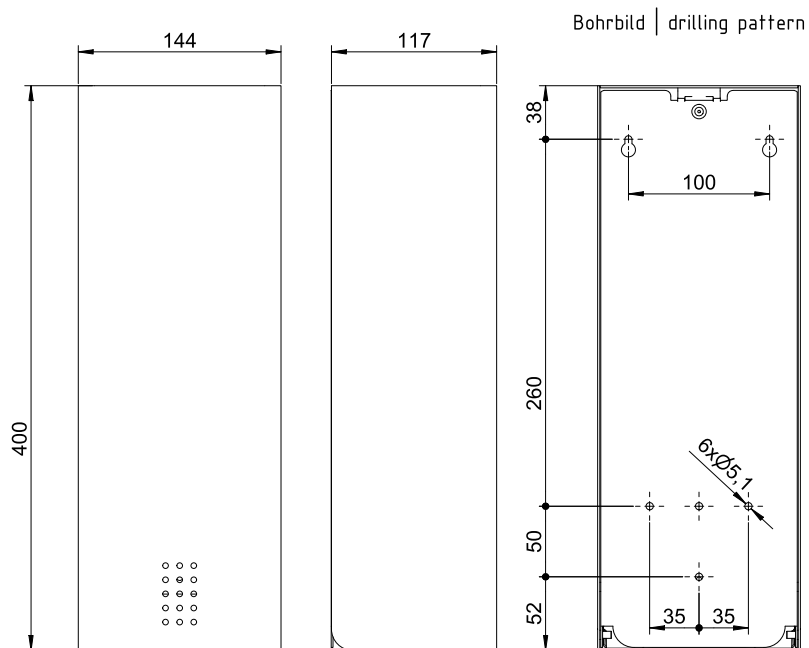

ART. AB-313

WC-Papier Einzelblattspender

WC-Papier Einzelblattspender, Bronze, ca. 700 Blatt, 400 mm Höhe

WC-Papier Einzelblattspender für Wandmontage. Edelstahl, Oberfläche pulverbeschichtet in Bronze matt mit Feinstruktur | Architectural Bronze. Front 1,5 mm Materialstärke. Perforierte Füllstandsanzeige mit 4 mm Bohrungen. Schloss nicht sichtbar. Füllvermögen ca. 700 Stück Einzelblätter. Maximal mögliche Größe der gefalteten Einzelblätter 105x120 mm. Inkl. Schlüssel, Edelstahlschrauben und Dübel.

Zum Öffnen darf ausschließlich der mitgelieferte PROOX-Schlüssel verwendet werden.

Montage Video