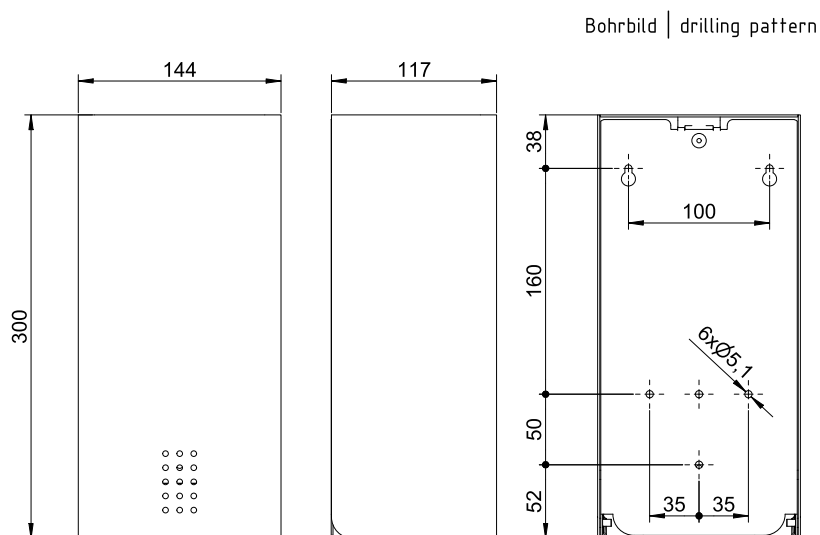

ART. AB-310

WC-Papier Einzelblattspender

WC-Papier Einzelblattspender, Bronze, ca. 550 Blatt, 300 mm Höhe

WC-Papier Einzelblattspender für Wandmontage. Edelstahl, Oberfläche pulverbeschichtet in Bronze matt mit Feinstruktur | Architectural Bronze. Front 1,5 mm Materialstärke. Perforierte Füllstandsanzeige mit 4 mm Bohrungen. Schloss nicht sichtbar. Füllvermögen ca. 550 Stück Einzelblätter. Maximal mögliche Größe der gefalteten Einzelblätter 105x120 mm. Inkl. Schlüssel, Edelstahlschrauben und Dübel.

Zum Öffnen darf ausschließlich der mitgelieferte PROOX-Schlüssel verwendet werden.

Montage Video