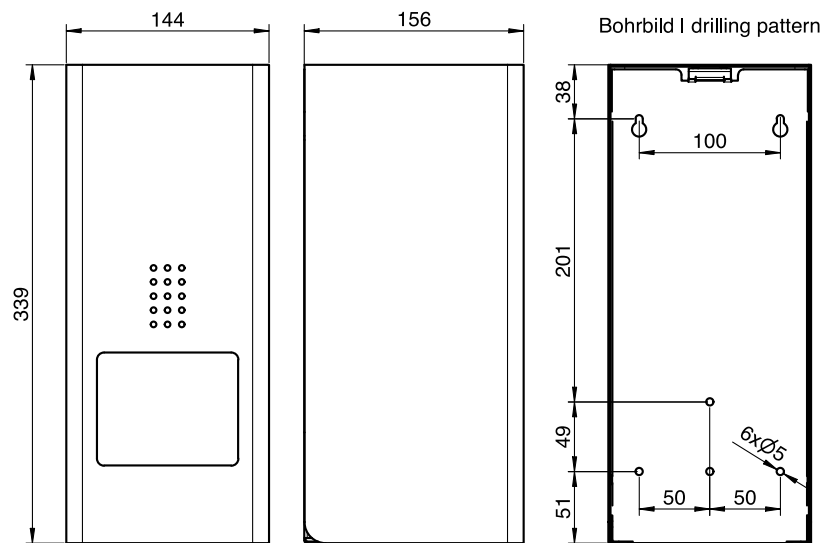

ART. AB-305

Doppelter WC-Rollenhalter

Doppelter WC-Rollenhalter mit automatischer Nachrückung, Bronze

Doppelter WC-Rollenhalter mit automatischer Nachrückung für Wandmontage. Edelstahl, Oberfläche pulverbeschichtet in Bronze matt mit Feinstruktur | Architectural Bronze. Front 1,5 mm Materialstärke. Perforierte Gestaltungsfläche mit 4 mm Bohrungen. Schloss nicht sichtbar. Für zwei Rollen bis max. 140 mm Breite und 130 mm Durchmesser. Zweite Rolle fällt nach Verbrauch der ersten Rolle automatisch in die untere Position. Inkl. Schlüssel, Edelstahlschrauben und Dübel.

Zum Öffnen darf ausschließlich der mitgelieferte PROOX-Schlüssel verwendet werden.

Montage Video