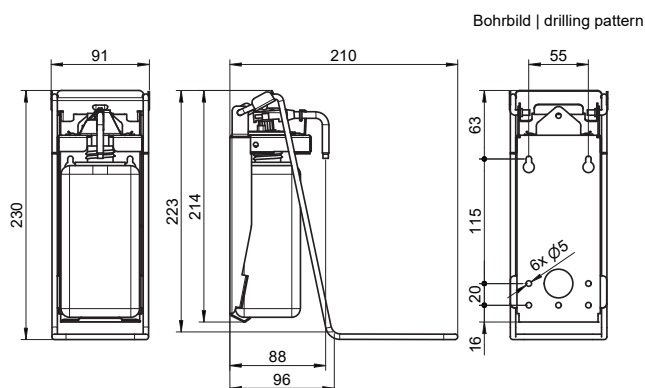

## Hinter-Spiegel Seifen- und Desinfektionsmittelpender mit Armhebel ZE-150

### Hinter-Spiegel Seifen- und Desinfektionsmittelpender mit Armhebel, Edelstahl, 0,5 L

Hinter-Spiegel Seifen- und Desinfektionsmittelpender mit Armhebel. Aus Edelstahl. 500 ml Standard Euroflasche. Bedienhebellänge 214 mm. Geschliffener Edelstahl, austauschbare Edelstahlpumpe mit geradem Saugrohr, einstellbare Dosierung (ca. 0,7/ 1,0/ 1,5 ml).