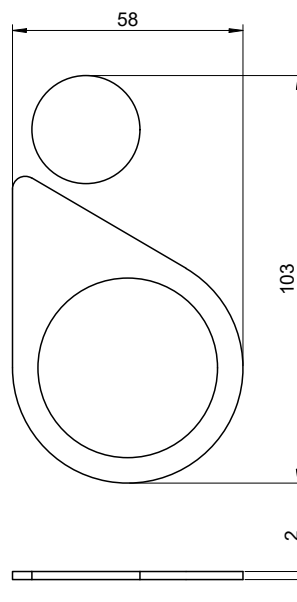

Piktogramm PU-812

Piktogramm „Barrierefreies WC“, Edelstahl

Piktogramm „Barrierefreies WC“. Edelstahl, Oberfläche matt gebürstet. Selbstklebend.