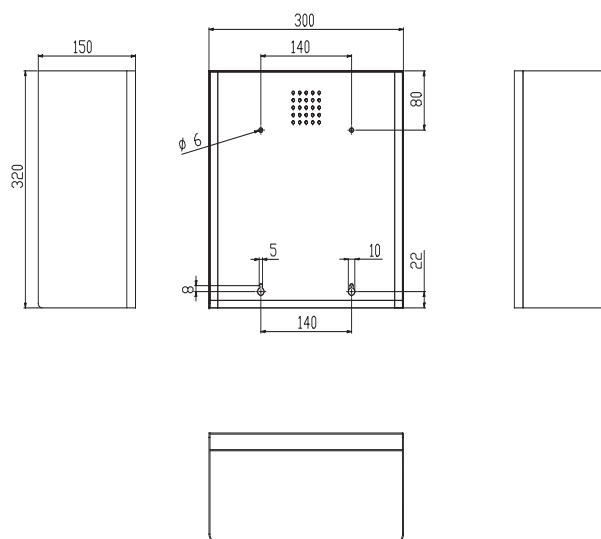

### Ausschreibungstext

kleiner Abfallbehälter  
PROOX ONE pure aus Edelstahl

Abmessungen BxHxT: 300 x 320 x 150 mm.  
Front 1,5 mm Materialstärke.

Kleiner Abfallbehälter 300x320x150 mm PROOX ONE pure. Für Wandmontage. Aus Edelstahl. Oberfläche matt gebürstet. Front 1,5 mm Materialstärke. Perforierte Gestaltungsfläche mit 4 mm Bohrungen. Integrierte Sackhalterung. Fassungsvermögen ca. 14 Liter. Inkl. Edelstahlschrauben und Dübel.