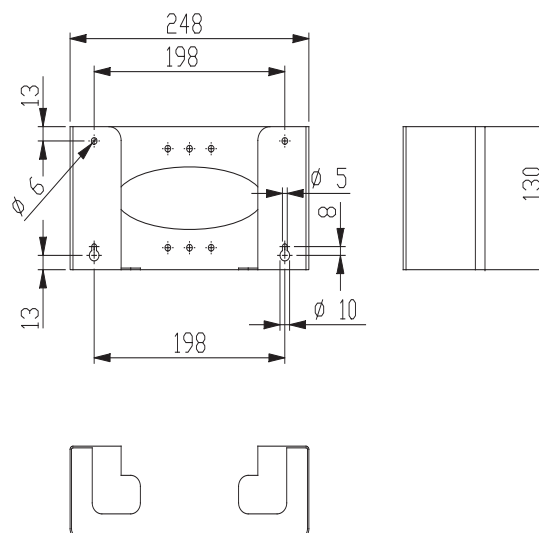

PRODUKT-DATENBLATT

Hygienehandschuhspender ONE pure PU-196

Ausschreibungstext

Hygienehandschuhspender
PROOX ONE pure aus Edelstahl

Abmessungen BxHxT: 248 x 133 x 83 mm.
Front 1,5 mm Materialstärke.

Hygienehandschuhspender PROOX ONE pure.
Für Wandmontage. Aus Edelstahl. Oberfläche matt gebürstet. Front 1,5 mm Materialstärke. Perforierte Gestaltungsfäche mit 4 mm Bohrungen und ovaler Öffnung zur Entnahme für handelsübliche Hygienehandschuhboxen bis zu einer Größe von 245 x 130 x 78 mm. Inkl. Edelstahlschrauben und Dübel.