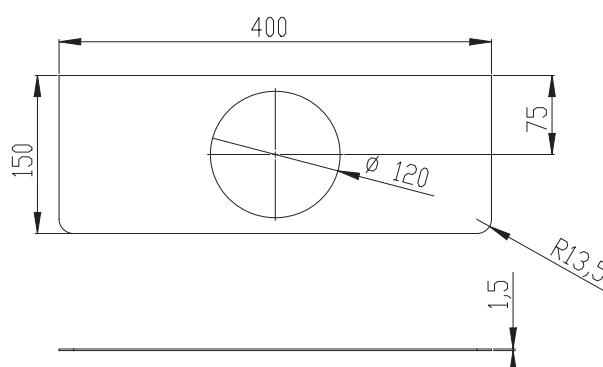

## Deckel schwarz beschichtet für Abfallbehälter DP-240 Serie ONE dark passion DP-241

### Ausschreibungstext

Deckel schwarz beschichtet für Abfallbehälter DP-240,  
Serie ONE dark-passion

Abmessungen B x T: 400 x 150 mm.  
Front 1,5 mm Materialstärke.

Deckel für Abfallbehälter DP-240. Schwarz beschichtet  
mit Feinstruktur. Serie ONE dark-passion.