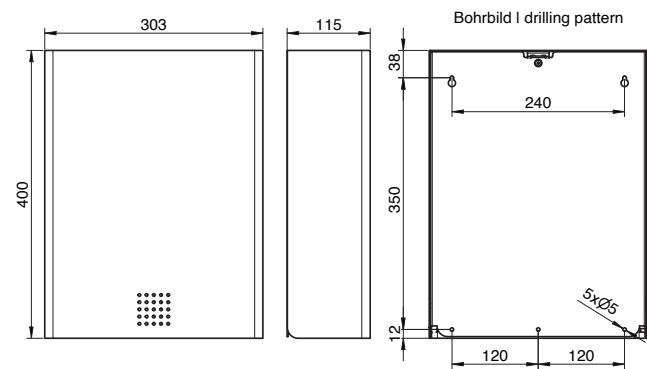

WC-Papier Einzelblattspender BR-316

WC-Papier Einzelblattspender doppelreihig, Bronze, ca. 1400 Blatt, 400 mm Höhe

WC-Papier Einzelblattspender doppelreihig für Wandmontage. Edelstahl mit PVD Beschichtung in Bronze. Front 1,5 mm Materialstärke. Perforierte Füllstandsanzeige mit 4 mm Bohrungen. Verschluss von außen nicht sichtbar. Füllvermögen ca. 1400 Stück Einzelblätter. Maximal mögliche Größe der Einzelblätter 105x120 mm. Inkl. Schlüssel, Edelstahlschrauben und Dübel.