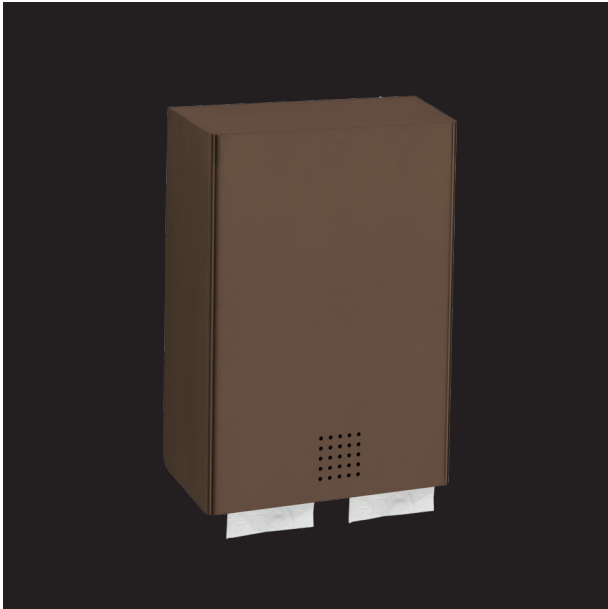

WC-Papier Einzelblattspender BR-316

WC-Papier Einzelblattspender doppelreihig, Bronze, ca. 1400 Blatt, 400 mm Höhe

WC-Papier Einzelblattspender doppelreihig für Wandmontage. Edelstahl mit PVD Beschichtung in Bronze. Front 1,5 mm Materialstärke. Perforierte Füllstandsanzeige mit 4 mm Bohrungen. Verschluss von außen nicht sichtbar. Füllvermögen ca. 1400 Stück Einzelblätter. Maximal mögliche Größe der Einzelblätter 105x120 mm. Inkl. Schlüssel, Edelstahlschrauben und Dübel.