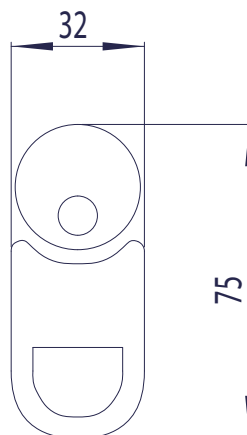

PRODUKT-DATENBLATT

Piktogramm „Wickelraum“ aus Edelstahl ONE pure PU-813

Ausschreibungstext

PROOX Piktogramm „Wickelraum“ ONE pure,
aus gebürstetem Edelstahl

Abmessungen B x H x T: 32 x 75 x 1,5 mm

PROOX Piktogramm „Wickelraum“ aus Edelstahl.
Oberfläche matt gebürstet. Gelastertes und freige-
stelltes Element. Selbstklebend. Wird auf WC-Tür
aufgeklebt. Montageschablone im Lieferumfang.