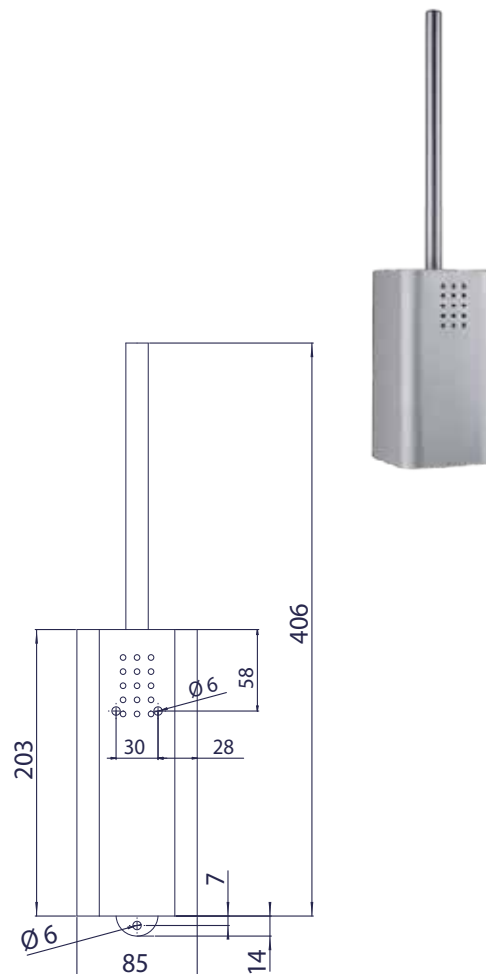

## WC-Bürstengarnitur ONE pure PU-500

### Ausschreibungstext

PROOX WC-Bürstengarnitur ONE pure, aus Edelstahl.

Abmessungen BxHxT: 85 x 200 x 90 mm (ohne Bürste),  
Bürstenlänge 400 mm.  
Front 1,5 mm Materialstärke.

Für Aufputzmontage. Oberfläche matt gebürstet. Rundum geschlossen. Perforierte Gestaltungsfäche mit 4 mm Bohrungen. Griff aus gebürstetem Edelstahl. WC-Bürstenkopf mit sehr funktioneller Form. Herausnehmbarer Kunststoff-einsatz für optimale Reinigungsmöglichkeit. Inkl. Edelstahlschrauben und Dübel.