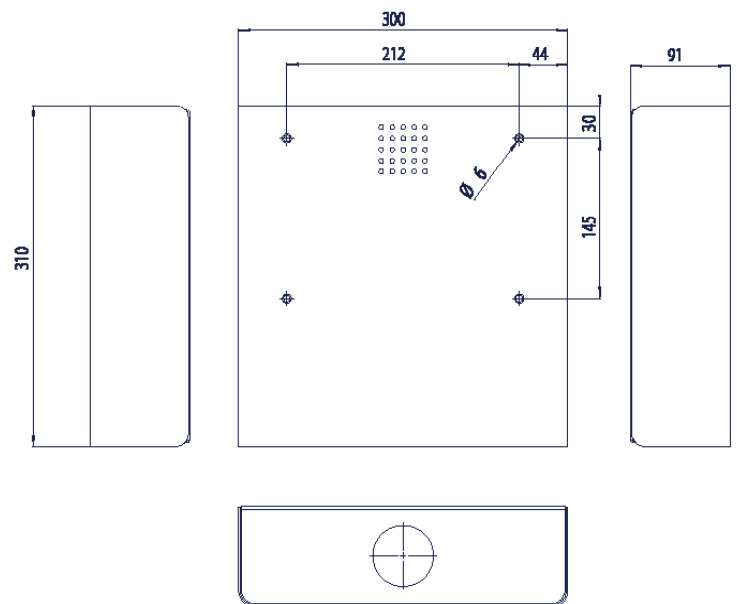

PRODUKT-DATENBLATT

Hygiene-Abfallbehälter mit eingebautem Hygienebeutelspender ONE pure PU-400

Ausschreibungstext

PROOX Hygiene-Abfallbehälter ONE pure, mit eingebautem Hygienebeutelspender, aus Edelstahl.

Abmessungen BxHxT: 300 x 310 x 91 mm, Front 1,5 mm Materialstärke.

Für Aufputzmontage. Oberfläche matt gebürstet. Perforierte Gestaltungsfläche mit 4 mm Bohrungen. Innenliegender Kunststoff-Aufnahmebehälter mit einem Fassungsvermögen von ca. 4,3 Liter. Selbstschließender Mechanismus. Integrierter Hygienebeutelspender für Hygienebeuteschachteln mit maximaler Größe von L 132 x B 87 x H 20 mm. Inkl. Edelstahlschrauben, Dübel und Abdeckrosette (falls Hygienebeutel nicht zur Verfügung gestellt werden).