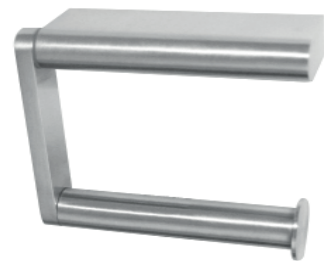

## einfacher WC-Rollenhalter „extra strong“ ONE pure PU-385

### Ausschreibungstext

einfacher WC-Rollenhalter „extra strong“ PROOX ONE pure aus Edelstahl.

Abmessungen BxHxT: 115 x 111 x 40 mm.

Für Wandmontage. Aus Edelstahl. Oberfläche matt gebürstet. Für Rollen bis maximal 105 mm Breite und mindestens 20 mm Kerndurchmesser. Inkl. verdeckter Schraubbefestigung aus Edelstahl und Dübel.