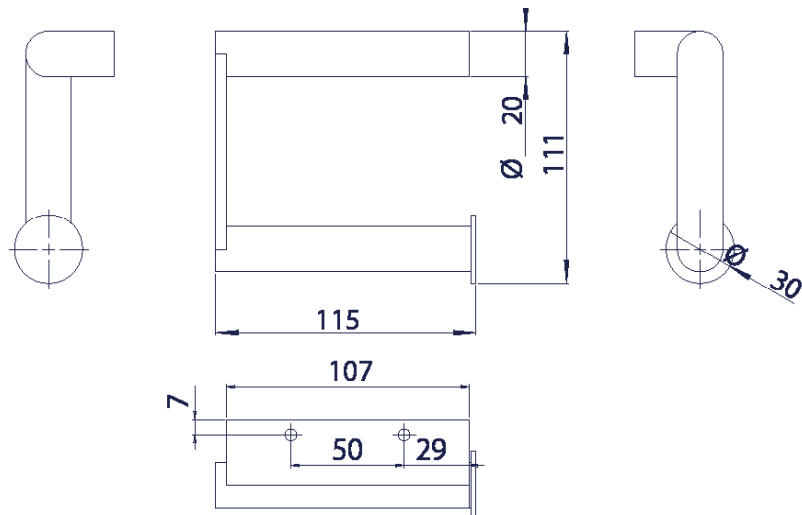

## einfacher WC-Rollenhalter „extra strong“ ONE pure PU-385

### Ausschreibungstext

einfacher WC-Rollenhalter „extra strong“ PROOX ONE pure aus Edelstahl.

Abmessungen BxHxT: 115 x 111 x 40 mm.

Für Wandmontage. Aus Edelstahl. Oberfläche matt gebürstet. Für Rollen bis maximal 105 mm Breite und mindestens 20 mm Kerndurchmesser. Inkl. verdeckter Schraubbefestigung aus Edelstahl und Dübel.